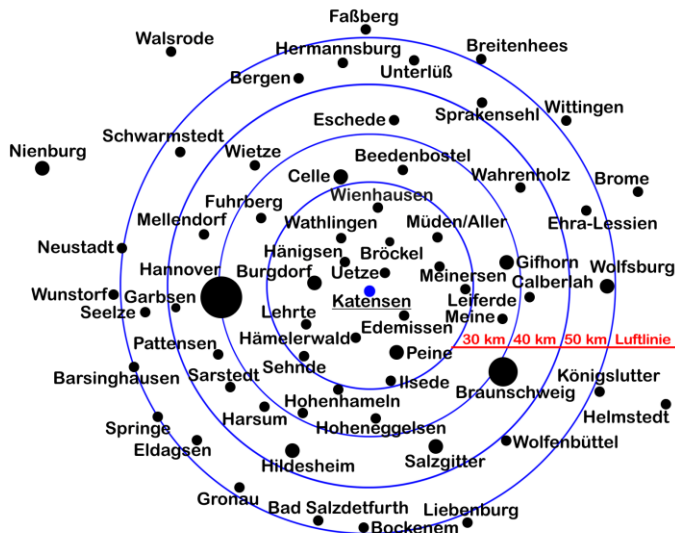

Preisliste 2018

Rollrasen	ab 1 m²	ab 20 m²	ab 50 m²	ab 100 m²	ab 200 m²	ab 400 m²
Premium Sport	5,00 €	4,00 €	3,80 €	3,70 €	3,50 €	3,30 €

Der Allrounder, perfekt für Sportplätze, Hausgärten und Messestände. Schöne natürliche Grünfärbung.

- unser Rasen wird auf humosen lehmigen Sandböden produziert.
- gut geeignet für automatische Rasenpflege mit Rasenmärobotern und Beregnungsanlagen
- Saatmischung entspricht der **Regel Saatgut Mischung RSM 3.1**
- ohne Armierungen (Netz) **reines Naturprodukt**

Pfand Palette Winkel - Katensen	120 x 120 cm	15,00 €
Miete für Handwalze befüllbar	täglich	12,00 €
Anlieferung mit Entladung	bis 20 km Luftlinie	100,00 €
Anlieferung mit Entladung	bis 30 km Luftlinie	130,00 €
Anlieferung mit Entladung	bis 40 km Luftlinie	140,00 €
Anlieferung mit Entladung	bis 50 km Luftlinie	150,00 €
Anlieferung mit Entladung	bis 60 km Luftlinie	160,00 €
Anlieferung mit Entladung	ab 60 km Luftlinie	Ab Hof je km 2,00 €

Alle Preise inkl. 7 % MwSt. bzw. 19 % MwSt.

Die Karte dient zur Orientierung wir liefern natürlich auch weiter.